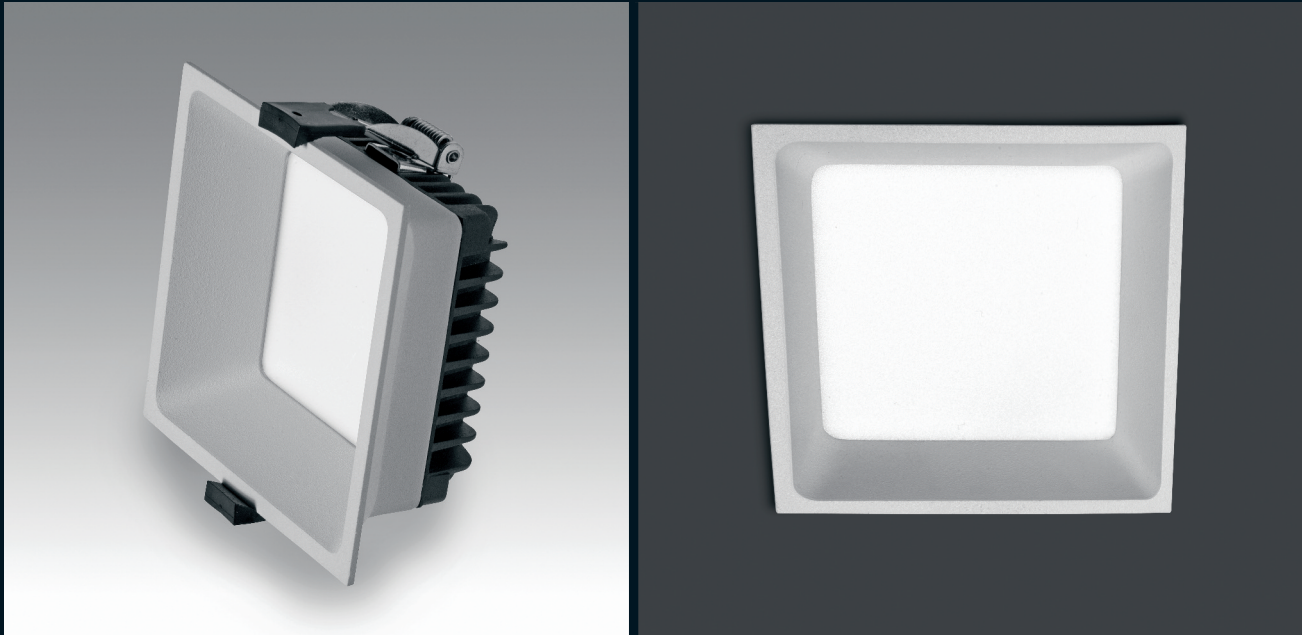

**DRIVE:** Faretto incasso quadro led, fisso, con finitura bianca  
**DRIVE:** Cob led recessed spotlight - square, fix, white

**VRD 24**

articolo / item	VRD 24_10 BI 3000K ● 3000 K 800 lumen	VRD 24_15 BI 3000K ● 3000 K 1300 lumen	VRD 24_20 BI 3000K ● 3000 K 1780 lumen
<b>finitura / finished</b>	bianco / white / weiß / blanc / blanco	bianco / white / weiß / blanc / blanco	bianco / white / weiß / blanc / blanco
<b>voltaggio / voltage</b>	AC110 -240V ~ 50/60 Hz	AC110 -240V ~ 50/60 Hz	AC110 -240V ~ 50/60 Hz
<b>driver</b>	compreso / included	compreso / included	compreso / included
<b>misure / measures</b>	110 x 110 mm, H 50 mm	145 x 145 mm, H 53 mm	170 x 170 mm, H 54 mm
<b>foro / hole</b>	100 x 100 mm	137 x 137 mm	160 x 160 mm
<b>angolo / beam angle</b>	120°	120°	120°
<b>durata / life</b>	30.000 ore / hours	30.000 ore / hours	30.000 ore / hours
<b>materiale / material</b>	Alluminio / Aluminium	Alluminio / Aluminium	Alluminio / Aluminium
<b>peso / weight</b>	0,377 kg	0,545 kg	0,6778 kg
	<b>10W</b> <b>IP20</b> 1 pz 20 pz	<b>15W</b> <b>IP20</b> 1 pz 20 pz	<b>20W</b> <b>IP20</b> 1 pz 20 pz