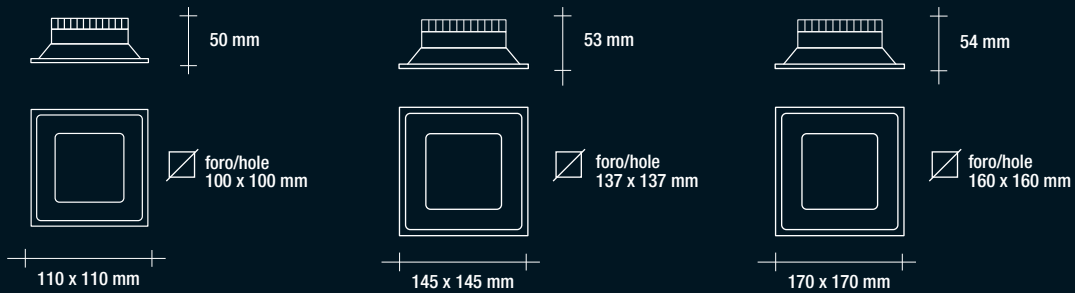

**DRIVE:** Faretto incasso quadro led, fisso, con finitura bianca  
**DRIVE:** Cob led recessed spotlight - square, fix, white

**VRD 24**

articolo / item	VRD 24_10 BI 3000K ● 3000 K 800 lumen	VRD 24_15 BI 3000K ● 3000 K 1300 lumen	VRD 24_20 BI 3000K ● 3000 K 1780 lumen
<b>finitura / finished</b>	bianco / white / weiß / blanc / blanco	bianco / white / weiß / blanc / blanco	bianco / white / weiß / blanc / blanco
<b>voltaggio / voltage</b>	AC110 -240V ~ 50/60 Hz	AC110 -240V ~ 50/60 Hz	AC110 -240V ~ 50/60 Hz
<b>driver</b>	compreso / included	compreso / included	compreso / included
<b>misure / measures</b>	110 x 110 mm, H 50 mm	145 x 145 mm, H 53 mm	170 x 170 mm, H 54 mm
<b>foro / hole</b>	100 x 100 mm	137 x 137 mm	160 x 160 mm
<b>angolo / beam angle</b>	120°	120°	120°
<b>durata / life</b>	30.000 ore / hours	30.000 ore / hours	30.000 ore / hours
<b>materiale / material</b>	Alluminio / Aluminium	Alluminio / Aluminium	Alluminio / Aluminium
<b>peso / weight</b>	0,377 kg	0,545 kg	0,6778 kg
	<b>10W</b> <b>IP20</b> 1 pz 20 pz	<b>15W</b> <b>IP20</b> 1 pz 20 pz	<b>20W</b> <b>IP20</b> 1 pz 20 pz